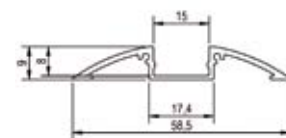

Profil Fondo P5909

Dimensions 58,5 x 9mm

Référence	Longueur
62399581	1,00m
62399582	2,01m
62399583	3,02m

Diffuseurs

Référence	Type
6239930#	Diffuseur opale
6239940#	Diffuseur transparent
6239931#	Diffuseur opale résistant 500Kg

=1 longueur de 1,00m | # =2 longueur de 2,01m | #=3 longueur de 3,02m*

*Frais de transport à prévoir pour longueur supérieure à 2,01m

Accessoires

62399586

Set x2 embouts de finition
(vis incluses)