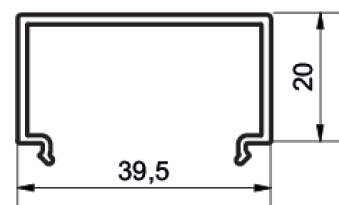

501-572-5#000
Diffuseur haut, PMMA, opale