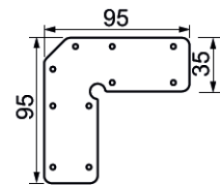

ACCESSOIRES EPIC WING

550-585-xx
Embout de finition

Alimentation DALI Dimmable

552-650-01 Dimension 346 x 32 x 22 200-240Vac/24Vdc 50W
552-650-01 Dimension 346 x 32 x 22 200-240Vac/24Vdc 80W

Alimentation non Dimmable

552-617-50 Dimension 251 x 30 x 17 200-240Vac/24Vdc 30W
552-610-50 Dimension 346 x 30 x 16 200-240Vac/24Vdc 45W
552-603-50 Dimension 305 x 30 x 16,7 200-240Vac/24Vdc 75W
552-618-50 Dimension 320 x 30 x 19,5 200-240Vac/24Vdc 100W