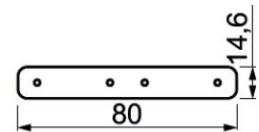

P5343- Profil EPIC WING

Puissance maximum 48W/m

| Référence | Désignation |
|------------|--|
| 500-585-0# | Profile aluminum EPIC WING, anodisé |
| 500-585-1# | Profile aluminum EPIC WING, blanc RAL 9010 |
| 500-585-2# | Profile aluminum EPIC WING, noir RAL 9005 |

= 1 longueur de 1,00 m | # = 2 longueur de 2,01 m | # = 3 longueur de 3,02 m
*Frais de transport à prévoir pour longueur supérieure à 2,01 m

Toutes les informations, les images et les fichiers sur cette page sont données à titre indicatif et peuvent subir des modifications sans préavis

ACCESSOIRES EPIC WING

550-585-xx
Embout de finition

550-564-92
Raccordement 90°

550-565-92
Raccordement droit intérieur

550-576-92
raccordement droit partie haute

Alimentation DALI Dimmable

552-650-01 Dimension 346 x 32 x 22 200-240Vac/24Vdc 50W
552-650-01 Dimension 346 x 32 x 22 200-240Vac/24Vdc 80W

Alimentation non Dimmable

552-617-50 Dimension 251 x 30 x 17 200-240Vac/24Vdc 30W
552-610-50 Dimension 346 x 30 x 16 200-240Vac/24Vdc 45W
552-603-50 Dimension 305 x 30 x 16,7 200-240Vac/24Vdc 75W
552-618-50 Dimension 320 x 30 x 19,5 200-240Vac/24Vdc 100W