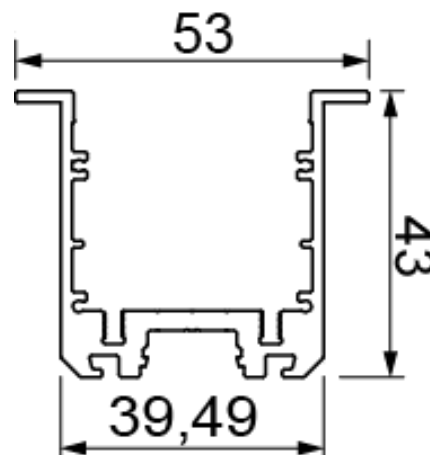

Diffuseur

Référence	Désignation
501-563-5#	Diffuseur bas blanc opale 67%
501-372-5#	Diffuseur haut blanc opale 62%
501-563-8#	Diffuseur bas noir opale 42%