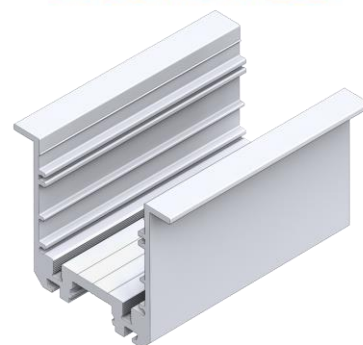

P5343- Profil EPIC WING

Puissance maximum 48W/m

| Référence | Désignation |
|------------|--|
| 500-585-0# | Profile aluminum EPIC WING, anodisé |
| 500-585-1# | Profile aluminum EPIC WING, blanc RAL 9010 |
| 500-585-2# | Profile aluminum EPIC WING, noir RAL 9005 |

Profil Epic Light support LED

| Référence | Désignation |
|---------------|----------------------------------|
| 500-562-0#000 | Profile aluminum, anodisé |
| 500-562-1#000 | Profile aluminum, blanc RAL 9010 |
| 500-562-2#000 | Profile aluminum, noir RAL 9005 |