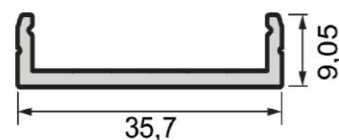

501-572-5#000
Diffuseur haut, PMMA, opale

550-585-xx
Embout de finition