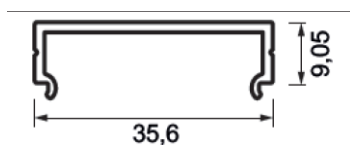

Diffuseur

Référence	Désignation
501-563-5#	Diffuseur bas blanc opale 67%
501-372-5#	Diffuseur haut blanc opale 62%
501-563-8#	Diffuseur bas noir opale 42%

501-563-5#000
Diffuseur PMMA, opale