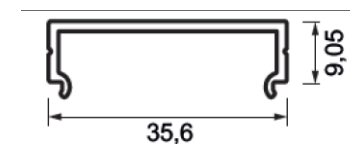

501-563-8#000
Diffuseur PMMA, opale Noir