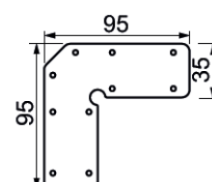

550-564-92
Raccordement 90°

= 1 longueur de 1,00 m | # = 2 longueur de 2,01 m | # = 3 longueur de 3,02 m
*Frais de transport à prévoir pour longueur supérieure à 2,01 m

Toutes les informations, les images et les fichiers sur cette page sont données à titre indicatif et peuvent subir des modifications sans préavis