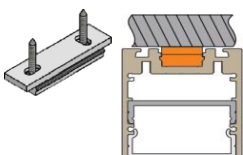

550-570-86

501-83x-0x00

Diffuseurs

Accessoires

550-575-86 / 261-506-99
Kit de fixation magnétique HR

550-490-86
kit de fixation

550-875-86
Kit de fixation magnétique

= 1 longueur de 1,00 m | # = 2 longueur de 2,01 m | # = 3 longueur de 3,02 m
*Frais de transport à prévoir pour longueur supérieur à 2,01 m