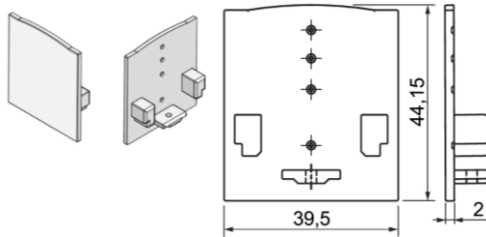

600-340-xx
Fixation pour fixation en sailli

550-575-86 / 261-506-99
Kit de fixation magnétique HR

550-490-86
kit de fixation

550-875-86
Kit de fixation magnétique

550-568-xx
Embout de finition Epic I

550-564-92
Raccordement d'angle

550-565-92
Raccordement droit intérieur

550-576-92
raccordement droit partie haute

Alimentation DALI Dimmable

552-650-01 Dimension 346 x 32 x 22 200-240Vac/24Vdc 50W
552-650-01 Dimension 346 x 32 x 22 200-240Vac/24Vdc 80W