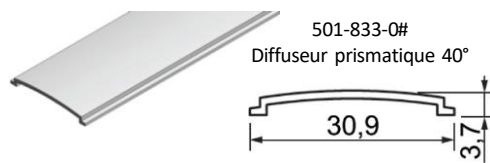

Diffuseurs