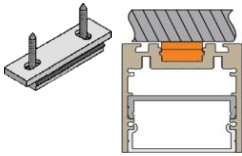

501-841-1#000
Diffuseur transparent partie haute

501-841-8#000
Diffuseur opale satiné partie haute

600-340-xx
Support suspension inclus
câble de suspension 3,00m

600-340-03
fixation pour plafond
dalles suspendu

600-340-xx
Fixation pour fixation en sailli

550-575-86 / 261-506-99
Kit de fixation magnétique HR

550-490-86
kit de fixation

550-875-86
Kit de fixation magnétique

550-568-xx
Embout de finition Epic I

550-564-92
Raccordement d'angle