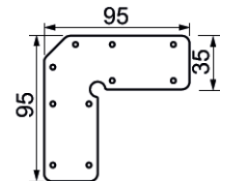

600-340-xx
Fixation pour fixation en sailli

550-575-86 / 261-506-99
Kit de fixation magnétique HR

550-490-86
kit de fixation

550-875-86
Kit de fixation magnétique

550-568-xx
Embout de finition Epic I

550-564-92
Raccordement d'angle

550-565-92
Raccordement droit intérieur

550-576-92
raccordement droit partie haute

Alimentation DALI Dimmable

552-650-01 Dimension 346 x 32 x 22 200-240Vac/24Vdc 50W
552-650-01 Dimension 346 x 32 x 22 200-240Vac/24Vdc 80W