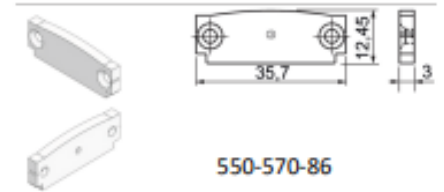

550-570-86

501-83x-0x00