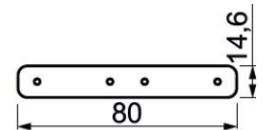

600-340-xx
Fixation pour fixation en sailli

550-575-86 / 261-506-99
Kit de fixation magnétique HR

550-490-86
kit de fixation

550-875-86
Kit de fixation magnétique

550-568-xx
Embout de finition Epic I

550-564-92
Raccordement d'angle

550-565-92
Raccordement droit intérieur

550-576-92
raccordement droit partie haute

Alimentation DALI Dimmable

552-650-01 Dimension 346 x 32 x 22 200-240Vac/24Vdc 50W
552-650-01 Dimension 346 x 32 x 22 200-240Vac/24Vdc 80W