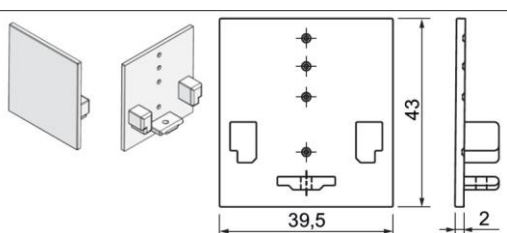

= 1 longueur de 1,00 m | # = 2 longueur de 2,01 m | # = 3 longueur de 3,02 m

*Frais de transport à prévoir pour longueur supérieur à 2,01 m

Toutes les informations, les images et les fichiers sur cette page sont données à titre indicatif et peuvent subir des modifications sans préavis

550-566-xx

550-564-92
Raccordement d'angle

550-565-92
Raccordement droit intérieur

550-576-92
raccordement droit partie haute

Alimentation DALI Dimmable

552-650-01 Dimension 346 x 32 x 22 200-240Vac/24Vdc 50W
552-650-01 Dimension 346 x 32 x 22 200-240Vac/24Vdc 80W

Alimentation non Dimmable

552-617-50 Dimension 251 x 30 x 17 200-240Vac/24Vdc 30W
552-610-50 Dimension 346 x 30 x 16 200-240Vac/24Vdc 45W
552-603-50 Dimension 305 x 30 x 16,7 200-240Vac/24Vdc 75W
552-618-50 Dimension 320 x 30 x 19,5 200-240Vac/24Vdc 100W