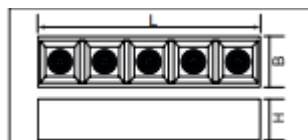

P4043-10 Profil EPIC X

Puissance maximum 48W/m

Référence	Désignation
500-561-0#000	Profile aluminum EPIC, anodisé
500-561-1#000	Profile aluminum EPIC, blanc RAL 9010
500-561-2#000	Profile aluminum EPIC, noir RAL 9005
500-561-3#000	Profile aluminum EPIC, autre RAL sur demande

Epic Focus 2700, 3000, 4000K 700mA

Référence	Désignation
578-913-XXXX	10,4W, 5, 12°, >80, 840 à 960 Lm, 138,8x35,7x28,5
578-914-XXXX	20,8W, 10, 12°, >80, 2700, 1680 à 1920 Lm, 270,8x35,7x28,5
578-915-XXXX	31,2W, 15, 12°, >80, 2700K, 2520 à 2880Lm, 402,8x35,7x28,5,