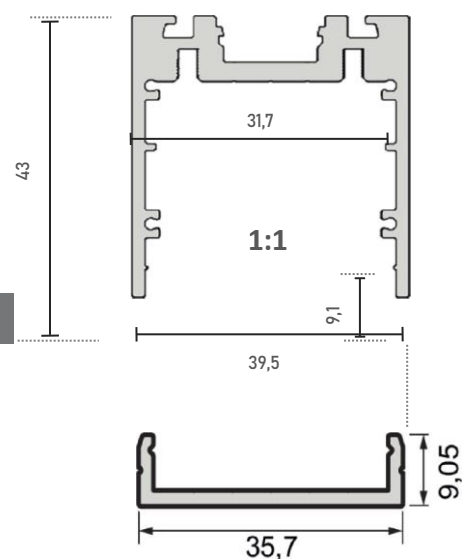

P4043-10 Profil EPIC X

Puissance maximum 48W/m

Référence	Désignation
500-561-0#000	Profile aluminum EPIC, anodisé
500-561-1#000	Profile aluminum EPIC, blanc RAL 9010
500-561-2#000	Profile aluminum EPIC, noir RAL 9005
500-561-3#000	Profile aluminum EPIC, autre RAL sur demande

Epic Focus 2700, 3000, 4000K 700mA

Référence	Désignation
578-913-XXXX	10,4W, 5, 12°, >80, 840 à 960 Lm, 138,8x35,7x28,5
578-914-XXXX	20,8W, 10, 12°, >80, 2700, 1680 à 1920 Lm, 270,8x35,7x28,5
578-915-XXXX	31,2W, 15, 12°, >80, 2700K, 2520 à 2880Lm, 402,8x35,7x28,5,

= 1 longueur de 1,00 m | # = 2 longueur de 2,01 m | # = 3 longueur de 3,02 m

*Frais de transport à prévoir pour longueur supérieur à 2,01 m

Toutes les informations, les images et les fichiers sur cette page sont données à titre indicatif et peuvent subir des modifications sans préavis

550-566-xx

550-564-92
Raccordement d'angle

550-565-92
Raccordement droit intérieur

550-576-92
raccordement droit partie haute

Alimentation DALI Dimmable

552-650-01 Dimension 346 x 32 x 22 200-240Vac/24Vdc 50W
552-650-01 Dimension 346 x 32 x 22 200-240Vac/24Vdc 80W