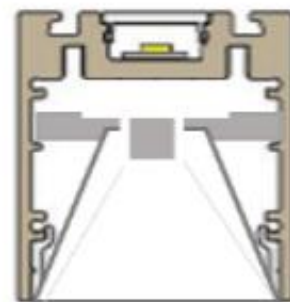

P4043-10 Profil EPIC X

Puissance maximum 48W/m

Référence	Désignation
500-561-0#000	Profile aluminum EPIC, anodisé
500-561-1#000	Profile aluminum EPIC, blanc RAL 9010
500-561-2#000	Profile aluminum EPIC, noir RAL 9005
500-561-3#000	Profile aluminum EPIC, autre RAL sur demande

Epic Focus 2700, 3000, 4000K 700mA

Référence	Désignation
578-913-XXXX	10,4W, 5, 12°, >80, 840 à 960 Lm, 138,8x35,7x28,5
578-914-XXXX	20,8W, 10, 12°, >80, 2700, 1680 à 1920 Lm, 270,8x35,7x28,5
578-915-XXXX	31,2W, 15, 12°, >80, 2700K, 2520 à 2880Lm, 402,8x35,7x28,5,

= 1 longueur de 1,00 m | # = 2 longueur de 2,01 m | # = 3 longueur de 3,02 m

*Frais de transport à prévoir pour longueur supérieur à 2,01 m

Toutes les informations, les images et les fichiers sur cette page sont données à titre indicatif et peuvent subir des modifications sans préavis

550-566-xx

550-564-92
Raccordement d'angle

550-565-92
Raccordement droit intérieur

550-576-92
raccordement droit partie haute

Alimentation DALI Dimmable

552-650-01 Dimension 346 x 32 x 22 200-240Vac/24Vdc 50W
552-650-01 Dimension 346 x 32 x 22 200-240Vac/24Vdc 80W