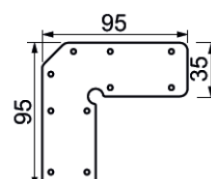

= 1 longueur de 1,00 m | # = 2 longueur de 2,01 m | # = 3 longueur de 3,02 m

*Frais de transport à prévoir pour longueur supérieur à 2,01 m

Toutes les informations, les images et les fichiers sur cette page sont données à titre indicatif et peuvent subir des modifications sans préavis

600-340-03
fixation pour plafond
dalles suspendu

600-340-xx
Fixation pour fixation en sailli

550-575-86 / 261-506-99
Kit de fixation magnétique HR

550-490-86
kit de fixation

550-875-86
Kit de fixation magnétique

550-566-xx

550-564-92
Raccordement d'angle

550-565-92
Raccordement droit intérieur

550-576-92
raccordement droit partie haute

Alimentation DALI Dimmable

552-650-01 Dimension 346 x 32 x 22 200-240Vac/24Vdc 50W
552-650-01 Dimension 346 x 32 x 22 200-240Vac/24Vdc 80W

Alimentation non Dimmable

552-617-50 Dimension 251 x 30 x 17 200-240Vac/24Vdc 30W
552-610-50 Dimension 346 x 30 x 16 200-240Vac/24Vdc 45W
552-603-50 Dimension 305 x 30 x 16,7 200-240Vac/24Vdc 75W
552-618-50 Dimension 320 x 30 x 19,5 200-240Vac/24Vdc 100W