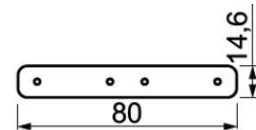

= 1 longueur de 1,00 m | # = 2 longueur de 2,01 m | # = 3 longueur de 3,02 m

*Frais de transport à prévoir pour longueur supérieur à 2,01 m

Toutes les informations, les images et les fichiers sur cette page sont données à titre indicatif et peuvent subir des modifications sans préavis

550-566-xx

550-564-92
Raccordement d'angle

550-565-92
Raccordement droit intérieur

550-576-92
raccordement droit partie haute

Alimentation DALI Dimmable

552-650-01 Dimension 346 x 32 x 22 200-240Vac/24Vdc 50W
552-650-01 Dimension 346 x 32 x 22 200-240Vac/24Vdc 80W