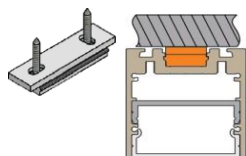

550-575-86 / 261-506-99
Kit de fixation magnétique HR