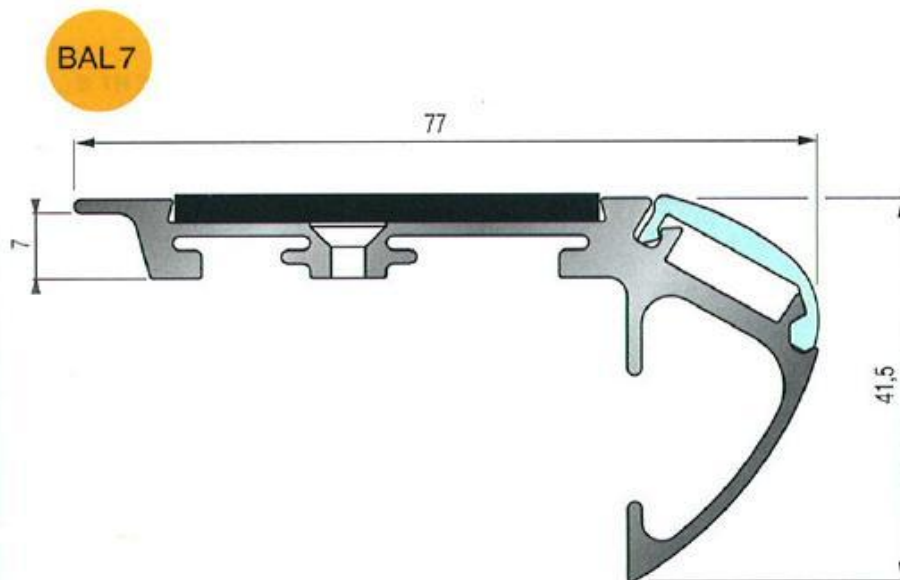

FICHE TECHNIQUE

Elumin®

Profil aluminium

BAL7

I – DESCRIPTION

"Nous proposons une large gamme de produits et de multiples solutions permettant de faire des économies d'énergies tout en respectant l'environnement."

II – TECHNIQUE

- Dimensions 77x41,5mm
- Se monte avec un clip diffuseur transparent, rouge ou bleu.
- Finition aluminium noir
- Embouts "droite et gauche" finition noir réf 056800
- Longueur maximal 3m réf 050411
- Résistant aux grands trafics
- Découpe sur mesure
- Eclairage LED ou électroluminescence