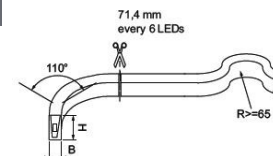

EL-LEDFLEX Inspire RGBW IP65

Dimensions : 10 x 18 mm
LED 19,2W/m - Rouleau de 5 m

Références rouleau de 5 m

Référence	Couleur	T° de couleur	Puissance	Luminosité	IRC
541-395-9840	RGBW	R : 620-630 nm	19,2W/m	R : 23 lm/m	84
		G : 515-525 nm		G : 60 lm/m	
		B : 465-475 nm		B : 17 lm/m	
		W : 3700-4250 K		W : 95 lm/m	

Références longueur de 1 m

Référence	Couleur	T° de couleur	Puissance	Luminosité	IRC
54103959840	RGBW	R : 620-630 nm	19,2W/m	R : 23 lm/m	84
		G : 515-525 nm		G : 60 lm/m	
		B : 465-475 nm		B : 17 lm/m	
		W : 3700-4250 K		W : 95 lm/m	

Profil Aluminium

Référence à la coupe	Couleur	Dimensions
541-395-02	Argenté	2000 x 11.6 x 17.0 mm