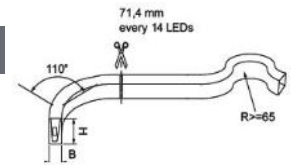

EL-LEDFLEX Inspire blanc dynamique IP65

Dimensions : 8 x 12 mm

LED 2 x 7,2W - rouleau de 5,02 m

Références rouleau de 5,02 m

Référence	Couleur	T° de couleur	Puissance	Luminosité	IRC
541-397-2560	Blanc chaud - blanc jour	2500 °K - 6000°K	2 x 7,2W/m	220 - 270 lm/m	>80

Références longueur de 1 m

Référence	Couleur	T° de couleur	Puissance	Luminosité	IRC
54103972560	Blanc chaud - blanc jour	2500 °K - 6000°K	2 x 7,2W/m	220 - 270 lm/m	>80

*Le flux lumineux correspond aux données non étanches. Appliquez un facteur de transmission de 92% sur la version étanche (IP65).

Profil Aluminium

Référence à la coupe	Couleur	Dimensions
541-392-02	Argenté	2000 x 10.2 x 15.2 mm