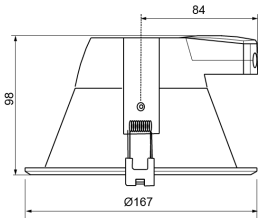

DOWNLIGHT IP44

Fiche technique LED

Luminaire LED encastré, rond, 230V, faible éblouissement par angle de protection <17 °, boîtier en aluminium blanc, 12W

DREES
LUMINAIRE LED

CARACTERISTIQUE TECHNIQUES

Tension	200-240 Vdc / 50-60Hz
Puissance maxi.	12W
Indice de rendu de couleur	>80
Indice de protection	IP44
Angle de diffusion	100°
Dimensions	167 x 100 x 84 150 mm
Matériau d'enrobage	Aluminium
Certificat de conformité	Conformité NF EN-60598

Référence	Couleur	T° de couleur	Luminosité
575-633-3000	Blanc chaud	3000 °K	1200 lm
575-633-4000	Blanc neutre	4000 °K	1200 lm

DOWNLIGHT IP44

Fiche technique LED

Luminaire LED encastré, rond, 230V, faible éblouissement par angle de protection <17 °, boîtier en aluminium blanc, 21W

DREES
LUMINAIRE LED

CARACTERISTIQUE TECHNIQUES

Tension	200-240 Vdc / 50-60Hz
Puissance maxi.	21W
Indice de rendu de couleur	>80
Indice de protection	IP44
Angle de diffusion	100°
Dimensions	217 x 110 x 80 200 mm
Matériau d'enrobage	Aluminium
Certificat de conformité	Conformité NF EN-60598