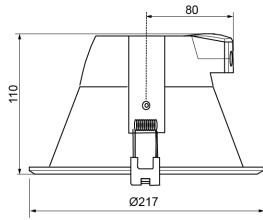

DOWNLIGHT IP44

Fiche technique LED

Luminaire LED encastré, rond, 230V, faible éblouissement par angle de protection <17 °, boîtier en aluminium blanc, 12W

DREES
LUMINAIRE LED

CARACTERISTIQUE TECHNIQUES

Tension	200-240 Vdc / 50-60Hz
Puissance maxi.	12W
Indice de rendu de couleur	>80
Indice de protection	IP44
Angle de diffusion	100°
Dimensions	167 x 100 x 84 150 mm
Matériau d'enrobage	Aluminium
Certificat de conformité	Conformité NF EN-60598

DREES
LUMINAIRE LED

CARACTERISTIQUE TECHNIQUES

Tension	200-240 Vdc / 50-60Hz
Puissance maxi.	21W
Indice de rendu de couleur	>80
Indice de protection	IP44
Angle de diffusion	100°
Dimensions	217 x 110 x 80 200 mm
Matériau d'enrobage	Aluminium
Certificat de conformité	Conformité NF EN-60598