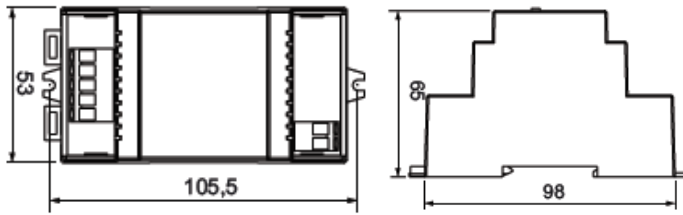

CONTROLEUR DMX RAIL

Fiche technique LED

Gradateur DALI / DMX, quatre canaux, pour montage sur rail DIN

DREES
SOLUTIONS LED

CARACTERISTIQUE TECHNIQUES

Courant d'entrée	12-36 Vdc
Courant de sortie	12-36 Vdc
Canaux max.	5A
Type	DALI 4 canaux
Dimensions	105,5 x 53 mm - 110g
Température de fonctionnement	-20 -+50°C
Température maxi.	75°C
Référence	552-408-00